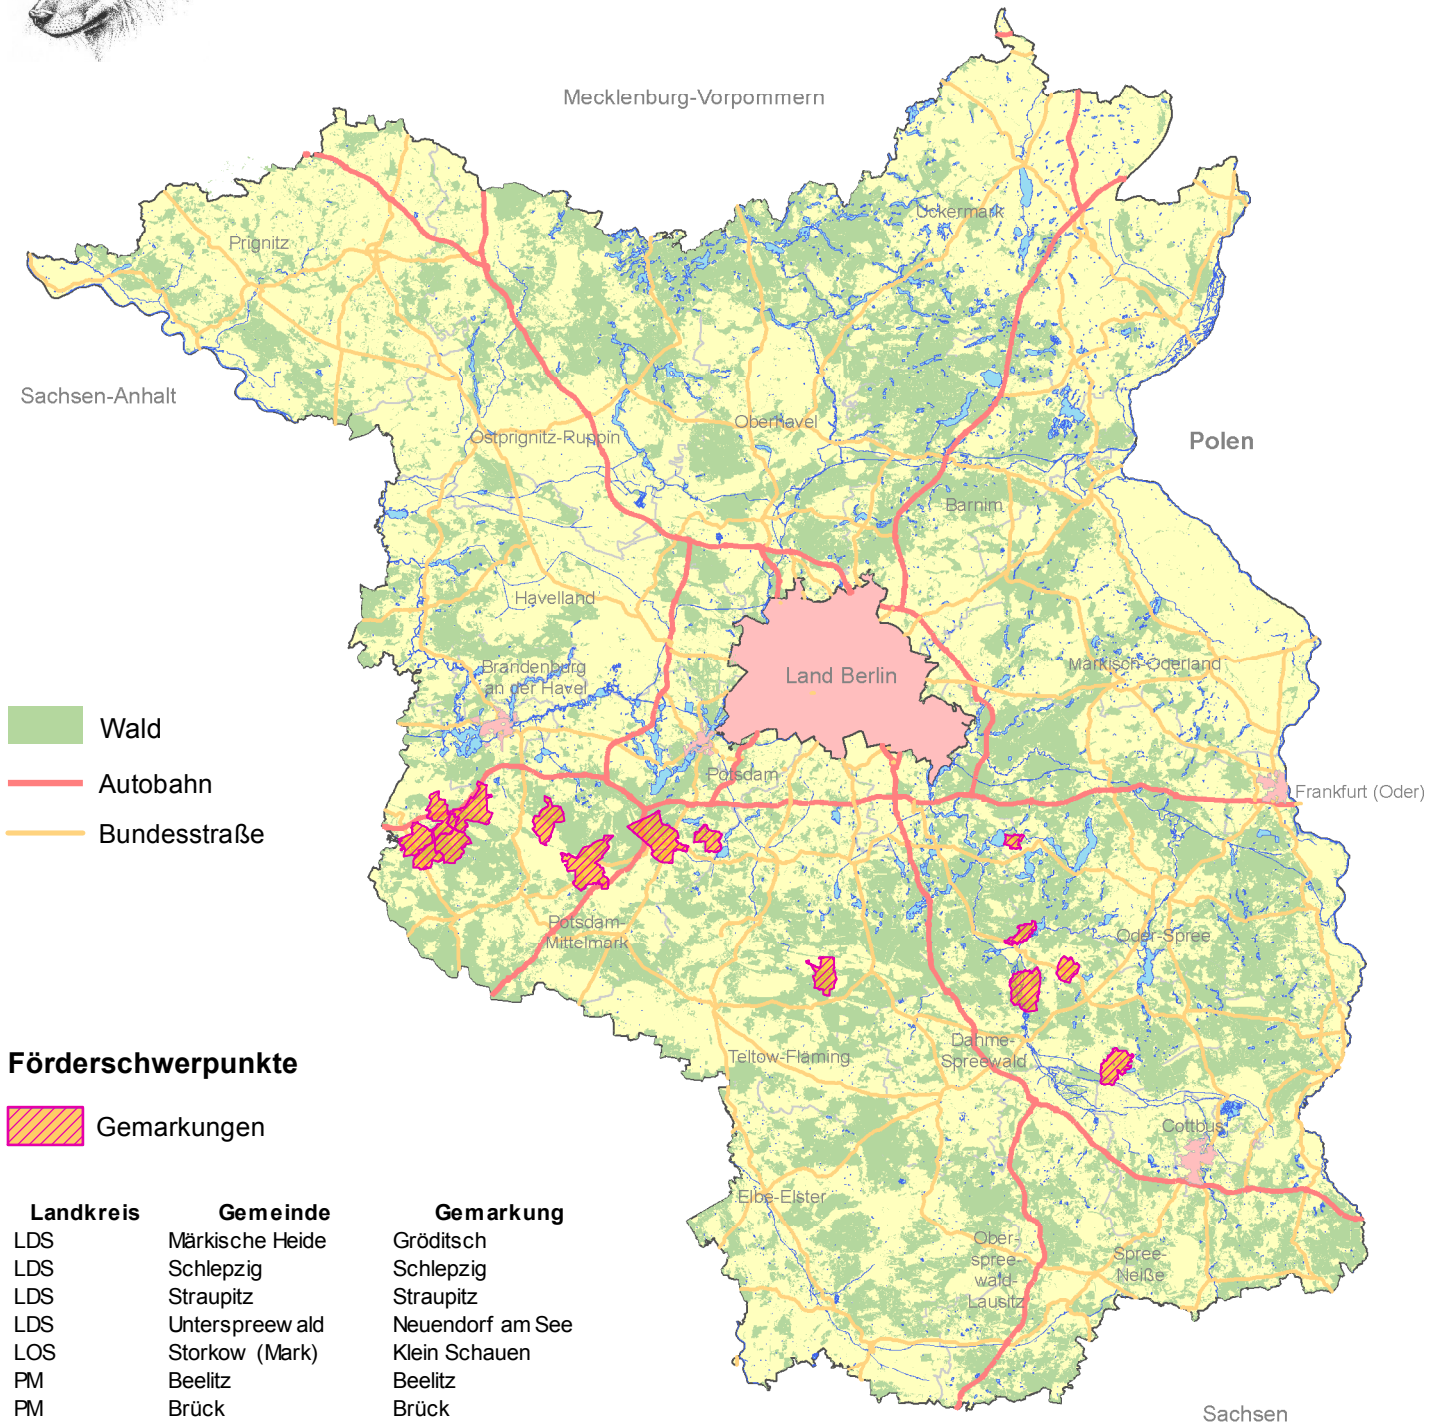

Rissgeschehen in Mutterkuhhaltungen Schwerpunkte in Brandenburg 2016

01.01.2016 - 31.12.2016

Förderschwerpunkte

Gemarkungen

Landkreis	Gemeinde	Gemarkung
LDS	Märkische Heide	Gröditsch
LDS	Schlepzig	Schlepzig
LDS	Straupitz	Straupitz
LDS	Unterspreewald	Neuendorf am See
LOS	Storkow (Mark)	Klein Schauen
PM	Beelitz	Beelitz
PM	Brück	Brück
PM	Buckautal	Buckau
PM	Gräben	Gräben
PM	Gräben	Rottstock
PM	Michendorf	Stücken
PM	Planebruch	Cammer
PM	Wollin	Wollin
PM	Ziesar	Glienecke
TF	Nuthe-Urstromtal	Lynow

Stand: 13.03.2017
 Datenquelle: LfU
 Karte: LfU - N3
 Geobasisdaten: GeoBasis-DE/LGB 2017